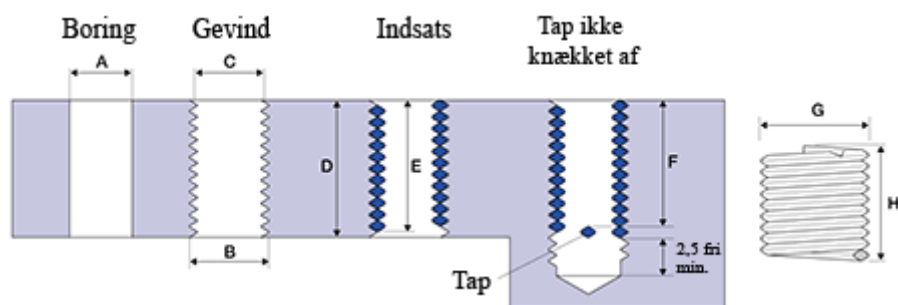

Varenummer: 1310412021200
Beskrivelse: KLEE Gevindindsats LOCKFIL+ M12 x 1,25
boreddybde 12mm

Mål

A	= 12,4 -0,129 +0,212
B	= 13.624
C	= 12,812 -0 +0,114
D	= 12.00
Gevind	= M12 x 1,25
G Min/Maks	= 13,75 14,05
H	= 7.75